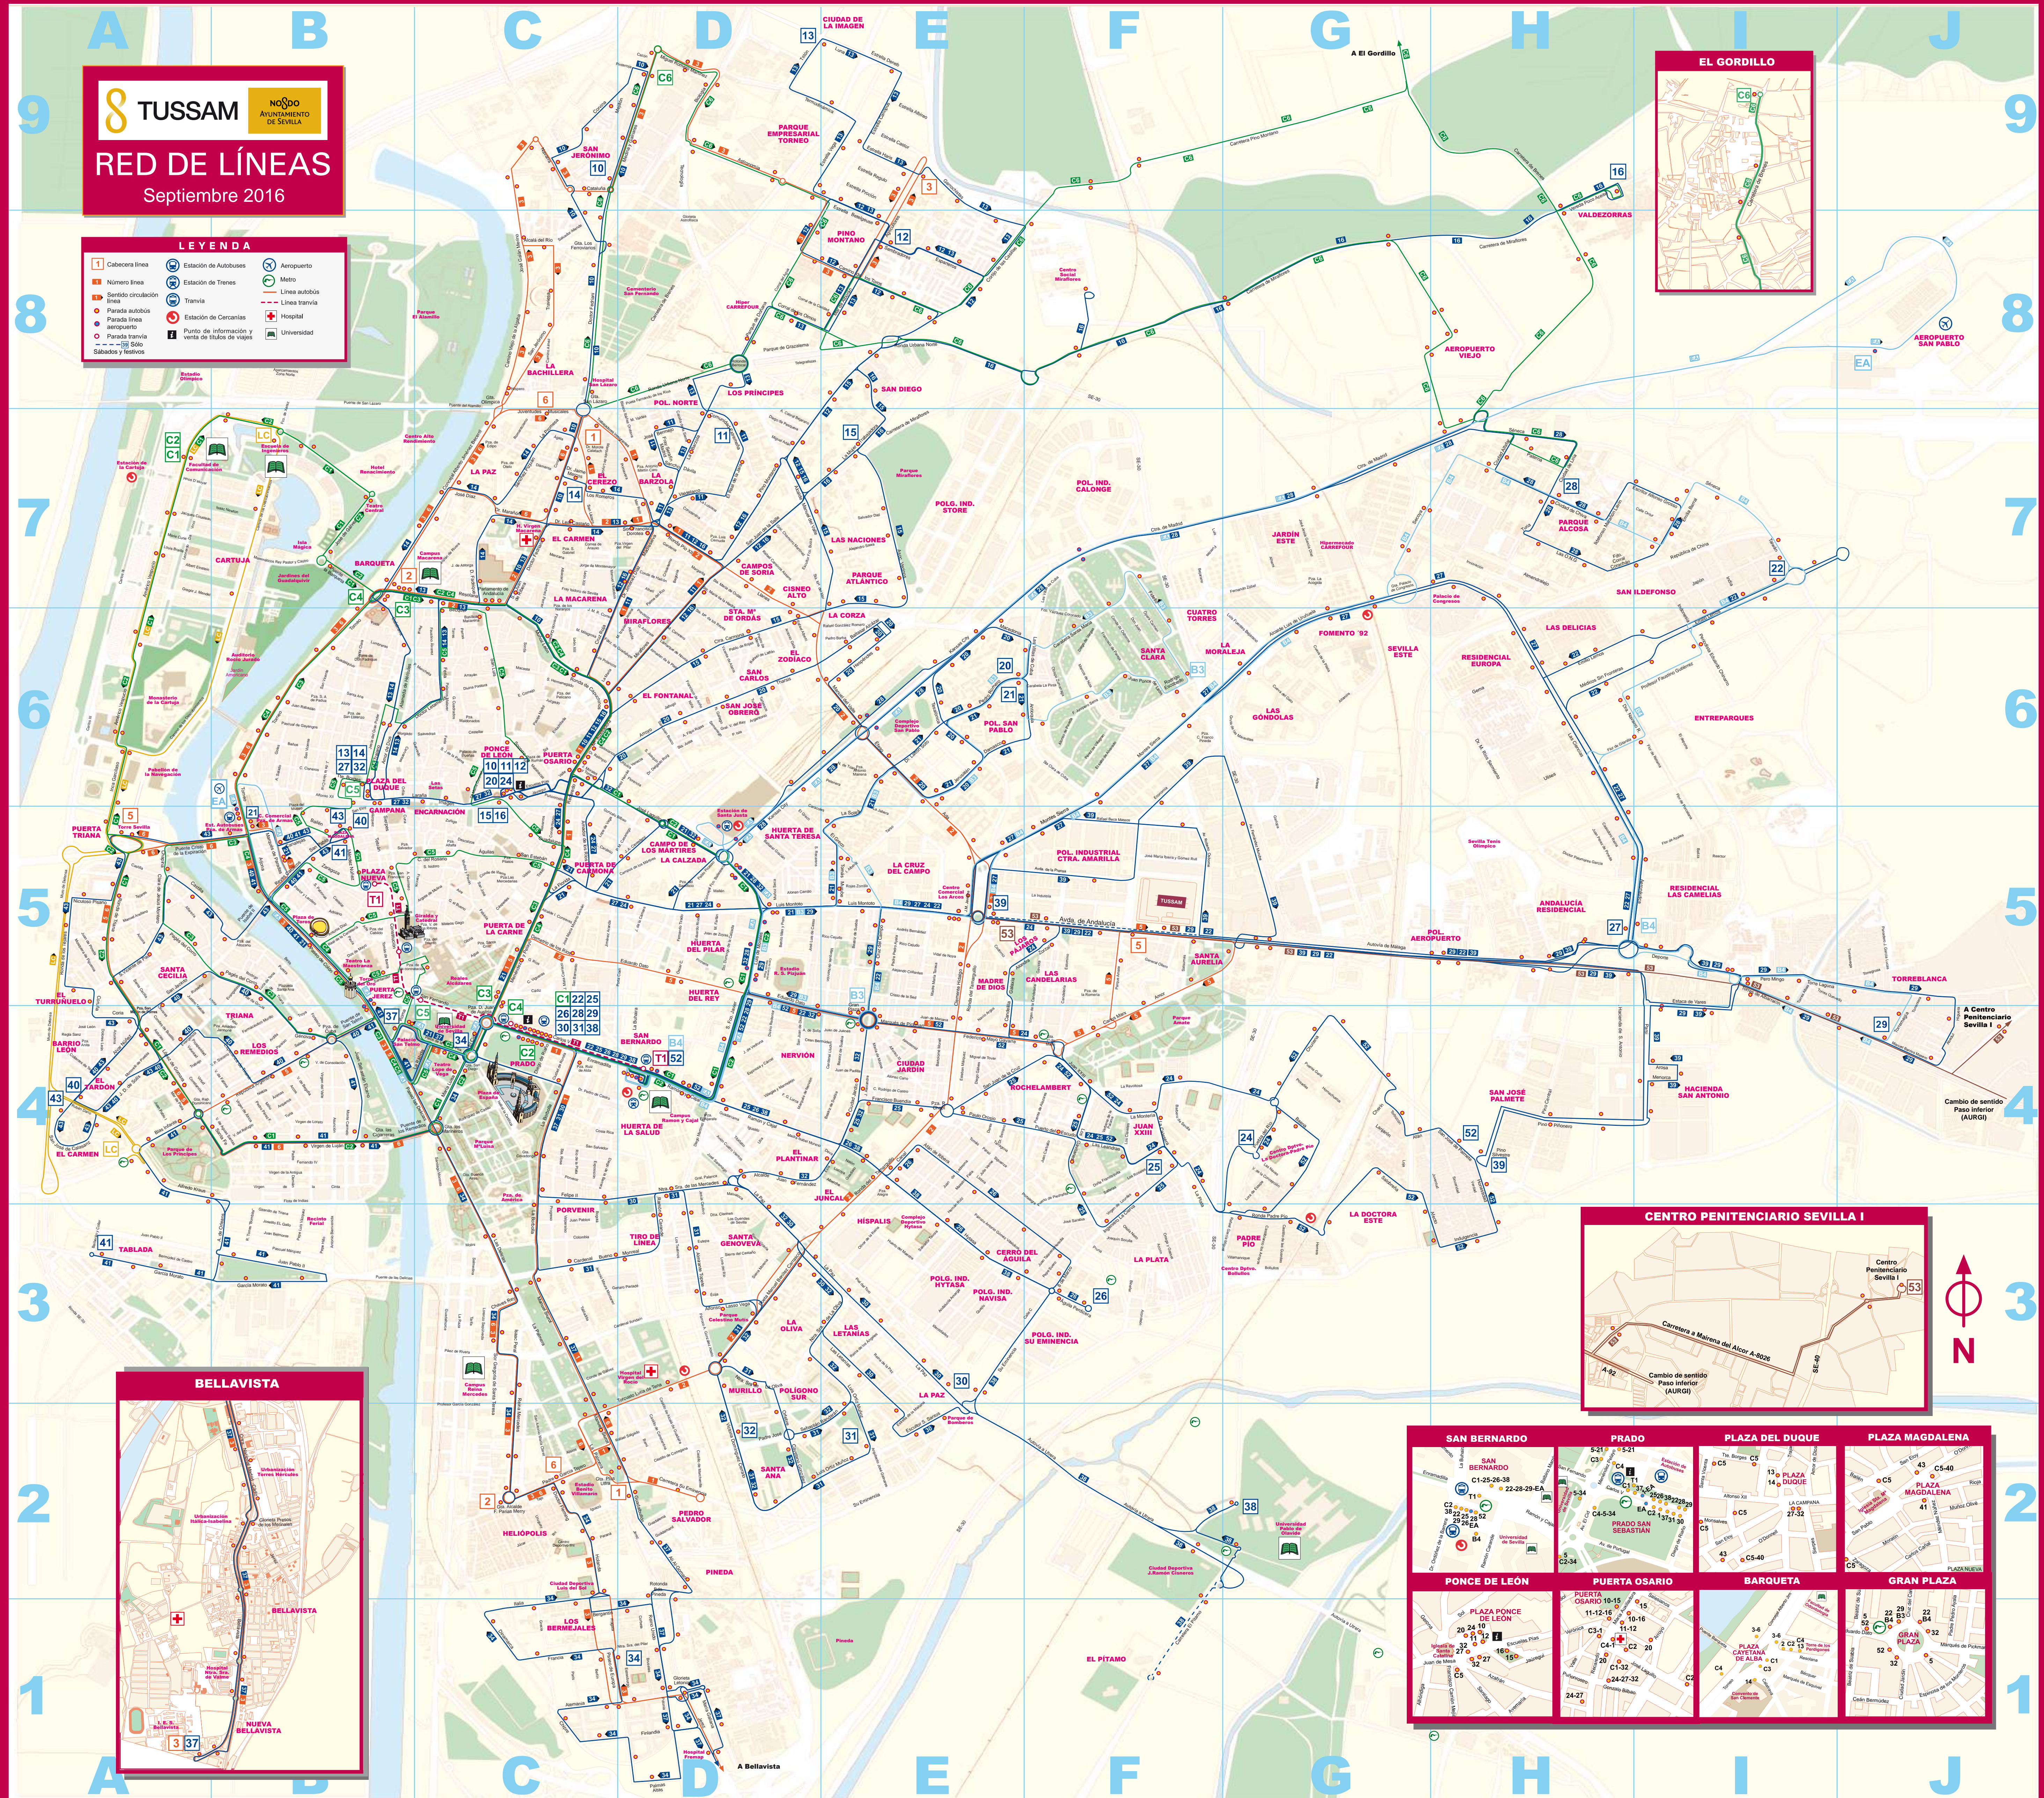

**TUSSAM** NOUDO  
AYUNTAMIENTO  
DE SEVILLA

# RED DE LÍNEAS

Septiembre 2016

- LEYENDA**
- 1 Cabeceira línea
  - 2 Número línea
  - 3 Sentido circulación línea
  - 4 Parada autobús
  - 5 Parada línea metropolitana
  - 6 Parada tranvía
  - 7 Punto de información y venta de títulos de viajes
  - 8 Estación de Autobuses
  - 9 Estación de Trens
  - 10 Estación de Cercanías
  - 11 Aeropuerto
  - 12 Línea autobús
  - 13 Línea tranvía
  - 14 Hospital
  - 15 Universidad

**EL GORDILLO**

**CENTRO PENITENCIARIO SEVILLA I**

**BELLAVISTA**

<p><b>SAN BERNARDO</b></p>	<p><b>PRADO</b></p>	<p><b>PLAZA DEL DUQUE</b></p>	<p><b>PLAZA MAGDALENA</b></p>
<p><b>PONCE DE LEÓN</b></p>	<p><b>PUERTA OSARIO</b></p>	<p><b>BARQUETA</b></p>	<p><b>GRAN PLAZA</b></p>